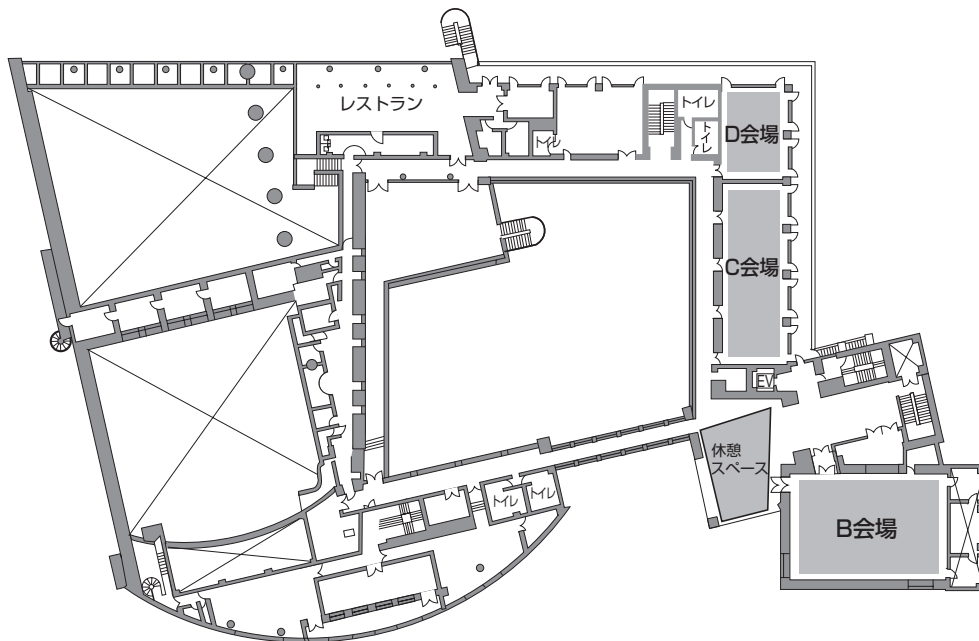

北九州国際会議場 会場配置図

1F

2F

3F

AIM (3階) 会場配置図