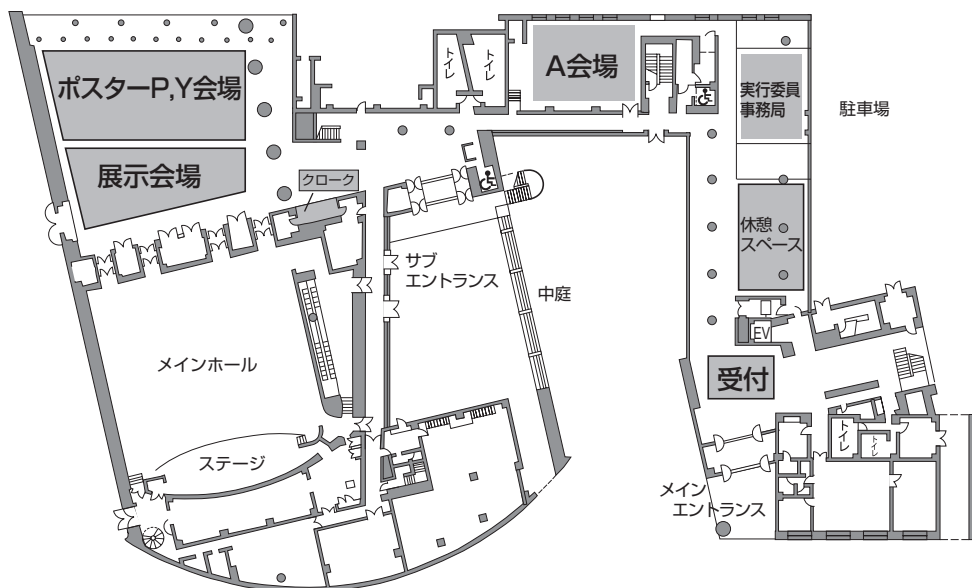

北九州国際会議場 会場配置図

1F

2F

3F

AIM (3階) 会場配置図